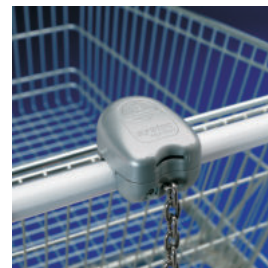

Bravice

Brave za kolica od nerđajućeg čelika ili pocinkovanog lanca

Smartloc brava za kolica sa pocinkovanim lancem sa 10 karika.

UPX 045-51/ZN

Smartloc brava za kolica sa lancem od nerđajućeg čelika sa 10 karika.

UPX 045-51/SS

Variloc brava za kolica sa metalnim kućištem sa pocinkovanim lancem sa 13 karika.

UPX 046-51/ZN

Variloc brava za kolica sa metalnim kućištem sa lancem od nerđajućeg čelika sa 13 karika.

UPX 046-51/SS

Plastični token za Variloc, Smartlock, Easyloc aktivaciju, dostupan u raznim bojama. Može biti brendiran na zahtev.

UPP 020-72

Sistemi za usmeravanje

Usmeravanje potrošača je izuzetno bitan element u svakom maloprodajnom objektu.

Barijera sastavljena od aluminijumskih stubova visine 950 mm i prečnika 65 mm sa crnim vrhom, crne tekstilne trake maksimalne dužine 3 m i Master baze. Master baza koristi se sa dekorativnom bazom UPX 358-2991.

UPX 380-00

Barijera sastavljena od aluminijumskih stubova visine 950 mm i prečnika 65 mm (UPX 355-2991) sa crnim vrhom, crvene tekstilne trake maksimalne dužine 3 m (UPX 354-2991) i Master Eco baze (UPX 365-2991) koja predstavlja ekonomičniju verziju jer može zameniti Master bazu bez dodatka dekorativne baze.

UPX 381-00

Dodatak za barijere sa trakom, sa uvlačljivom trakom, maksimalne dužine 3 m.

Završetak: crni dodatak / crna traka.

UPX 353-2991

Završetak: crni dodatak / crvena traka.

UPX 354-2991