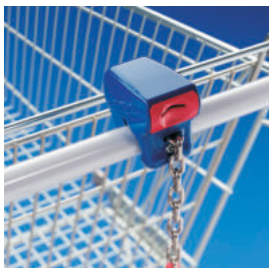

UPP 287-4641/1800

Bravice

Brave za kolica od nerđajućeg čelika ili pocinkovanog lanca

Smartloc brava za kolica sa pocinkovanim lancem sa 10 karika.

UPX 045-51/ZN

Smartloc brava za kolica sa lancem od nerđajućeg čelika sa 10 karika.