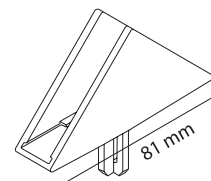

T-nastavak, kompatibilan sa ramovima serije 1 i stablima prečnika 9 i 10 mm.

L 90 mm, preporučuje sa uz ramove A4 - A3. Boje: standardne, dodatne i specijalne.

RAP 129-01

L 60 mm, preporučuje sa uz ramove A6 - A5. Boje: standardne i providna.

RAP 128-01

Za ramove A4 - A3 preporučuje se nastavak dužine 90 mm i stablo prečnika 9 mm. Boje: providna i crna.

RAP 155-01

L 160 mm, preporučuje sa uz ramove većih dimenzija iz serije 1. Boje: standardne, providna i srebrna.

RAP 042-01

T-nastavak 160 mm, kompatibilan sa ramovima serije 2 i stablima prečnika 10 mm. Boje: standardne.

RAP 130-01

Dodatak za ramove sa štipaljkom za dodatno fiksiranje postera. Boje: providna

Za ramove serije 1, postere 0.3-1 mm debljine

RAP 020-01

Za ramove serije 2, postere 0.3-2 mm debljine

RAP 026-01

Paralelni adapter za ramove serije 1, kompatibilan sa dodacima iz poglavlja 2. Sa usekom na zadnjoj strani, za postavljanje pod pravim uglom. Boje: providna.

RAP 101-01

Polukružni DEKO T-nastavak za ramove serije 1, za postavljanje na aluminijumska stabla prečnika 16 mm. Boje: standardne, srebrna i hromirana.

RAP 167-01

Trouglasti DEKO T-nastavak za ramove serije 1, za postavljanje na aluminijumska stabla prečnika 16 mm. Boje: standardne, srebrna i hromirana.

RAP 168-01

Držać za reklamnu poruku za ramove serije 1 sa griperom za pričvršćivanje dodatnog printa. Boje: providna. Minimalna količina: 20 komada.

RAP 523-4545

Paralelni adapter za ramove serije 1, kompatibilan sa dodacima iz poglavlja 2. Sa bočnim usekom, za paralelno postavljanje. Boje: providna.

RAP 100-01