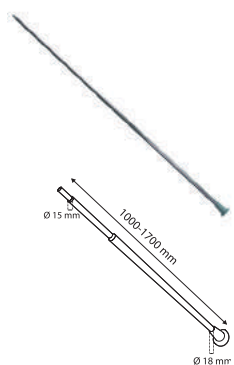

310-635 mm
RAM 015-01

500-1025 mm dužina.
RAM 045-01

Fiksno hromirano stablo prečnika 10+12 mm. Boje: hromirana.

160 mm
RAM 005-01

310 mm
RAM 006-01

410 mm
RAM 007-01

600 mm
RAM 008-01

Hromirano teleskopsko stablo prečnika 15+18 mm, sa zavrtnjem 10 mm za T-nastavak i sivim plastičnim konektorom za RAM 002-00 i RAM 050-00 baze. Boje: hromirano.
1000-1700 mm dužina.