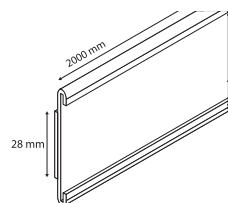

C-profil za frižidere sa dvostrukom samolepljivom trakom 28 mm. Uz dodatke RAP 198-01 i RAP 171-01, ramovi mogu biti postavljeni na različite podloge i klikaziti uz profil. Boje: bela. Dužina 2000 mm.

RAP 197-01