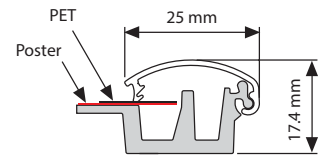

Optiframe, 628x875 mm (LxI) ram od 25 mm alumijumskog profila, ravan ugao, bez podrške na zadnjoj strani. Boje: alumijum natur.

VPM 259-7888

Optiframe, 628x875 mm ram od 25 mm alumijumskog profila, zaobljen ugao, bez podrške na zadnjoj strani. Boje: alumijum natur.

VPM 260-7888