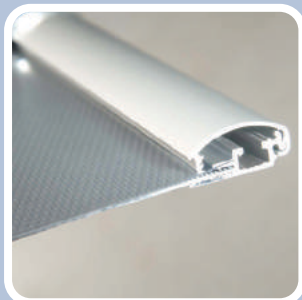

Aluminijumski ramovi