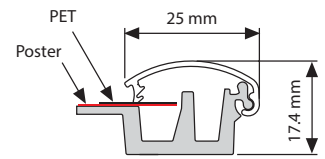

A2 ram od 25 mm alumijumskog profila, ravan ugao, bez podrške na zadnjoj strani. Boje: alumijum natur.

VPM 257-7888

Optiframe A2 ram od 25 mm alumijumskog profila, zaobljen ugao, bez podrške na zadnjoj strani. Boje: alumijum natur.

VPM 258-7888