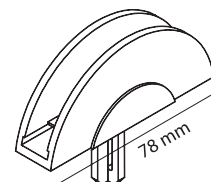

T-nastavak, kompatibilan sa ramovima serije 1 i stablima prečnika 9 i 10 mm.

L 90 mm, preporučuje sa uz ramove A4 - A3. Boje: standardne, dodatne i specijalne.

RAP 129-01

L 60 mm, preporučuje sa uz ramove A6 - A5. Boje: standardne i providna.

RAP 128-01

Za ramove A4 - A3 preporučuje se nastavak dužine 90 mm i stablo prečnika 9 mm. Boje: providna i crna.

RAP 155-01

L 160 mm, preporučuje sa uz ramove većih dimenzija iz serije 1. Boje: standardne, providna i srebrna.

RAP 042-01

T-nastavak 160 mm, kompatibilan sa ramovima serije 2 i stablima prečnika 10 mm. Boje: standardne.

RAP 130-01

Dodatak za ramove sa štipaljkom za dodatno fiksiranje postera. Boje: providna

Za ramove serije 1, postere 0.3-1 mm debljine

RAP 020-01

Za ramove serije 2, postere 0.3-2 mm debljine

RAP 026-01

Paralelni adapter za ramove serije 1, kompatibilan sa dodacima iz poglavlja 2. Sa usekom na zadnjoj strani, za postavljanje pod pravim uglom. Boje: providna.

RAP 101-01

Polukružni DEKO T-nastavak za ramove serije 1, za postavljanje na aluminijumska stabla prečnika 16 mm. Boje: standardne, srebrna i hromirana.

RAP 167-01

Trouglasti DEKO T-nastavak za ramove serije 1, za postavljanje na aluminijumska stabla prečnika 16 mm. Boje: standardne, srebrna i hromirana.

RAP 168-01

Držać za reklamnu poruku za ramove serije 1 sa griperom za pričvršćivanje dodatnog printa. Boje: providna. Minimalna količina: 20 komada.

RAP 523-4545

Paralelni adapter za ramove serije 1, kompatibilan sa dodacima iz poglavlja 2. Sa bočnim usekom, za paralelno postavljanje. Boje: providna.

RAP 100-01