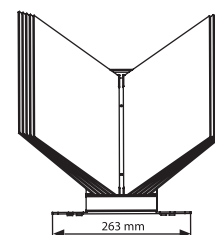

MT stoni infoline 360, sa maksimalno 50 A4 ramova. Može se rotirati za 360 stepeni. MT ramovi poručuju se posebno i dostupni su u sledećim bojama: crvena, crna, siva.

RPX 371-7888