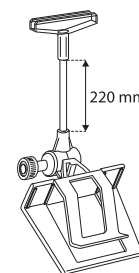

Set koji čine crna štipaljka sa otvorom 22 mm, šarkica, MF 50 mm konektor i T-nastavak za ramove serije 1.

RAP 194-01

Set koji čine crna štipaljka sa otvorom 22 mm, šarkica, T-nastavak serije 1 i hromirano stablo od 160 mm. Boje: crna.

RPX 112-01

Fleksibilna štipaljka sa stablom od 220 mm i "T" nastavkom za ramove serije 1.