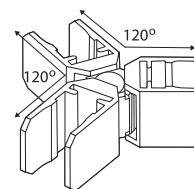

Fiksni dodatak za međusobno povezivanje četiri rama serije 5 pod uglom od 90 stepeni. Boje: siva.

RAP 065-01