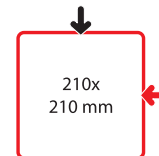

Ram za poster (dimenzije postera 279x178 mm), landscape. Boje: bela i crvena.

RPP 013-01/L

279x
178 mm

243x
340 mm

Ram za poster (dimenzije postera 243x340 mm), portrait. Boje: bela i crvena.

RPP 010-01

Ram za poster (dimenzije postera 178x140 mm), landscape. Boje: bela i crvena.

Ram za dva postera dimenzija A4P (210x297 mm) i A5L (148x210 mm), bočno postavljanje postera. Boje: crvena, zelena i bela.
RPP 076-01

A4 ram za dva postera dimenzija 209x90 mm i 209x202 mm, bočno postavljanje postera, landscape. Boje: crvena i bela.
RPP 031-01

RPP 031-01

A3 ram za dva postera dimenzija 209x90 mm i 209x202 mm, bočno postavljanje postera, landscape. Boje: crvena i bela.
RPP 030-01

RPP 030-01

Ram za poster (dimenzije postera 279x105 mm), landscape. Boje: bela i crvena.
RPP 028-01

Ram za poster (dimenzije postera 260x172 mm), landscape. Boje: bela i crvena.
RPP 029-01

Ram za poster (dimenzije postera 210x74 mm), landscape. Boje: crvena.
RPP 099-01

Ram za poster (dimenzije postera 210x210 mm). Boje: providna i crvena.
RPP 091-01