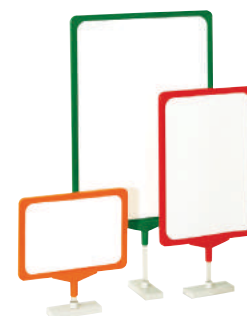

Četvrtasto magnetno postolje, 60x38 mm, sa 4 magneta, kompatibilno sa stablima prečnika 10 mm i sa mogućnošću postavljanja pod različitim uglovima. Boje: bela.

RAP 238-01

Kuka sa držačem za stabla, za postavljanje ramova na panele sa otvorima na svakih 30 mm. Kompatibilna sa stablima prečnika 12 mm. Boja: pocinkovano.

RAP 193-01

MF plastično, četvrtasto magnetno postolje, 100x40 mm, kompatibilno sa stablima prečnika 12 mm. Boje: siva.

Sa 2 magneta.

RAP 190-01

Sa 4 magneta

RAP 213-01

Magnet snage do 5,6k g, kompatibilan sa stablima prečnika 12 mm, dimenzija 36x32 mm. Boje: bela.

RAP 189-01

Fiksno plastično stablo prečnika 10+12 mm.

Boje: providna.
50 mm dužina

RAP 205-01

75 mm dužina.

RAP 206-01

110 mm dužina.

RAP 207-01

Kružna magnetna baza prečnika 50 mm, sa snagom magneta do 18 kg, za stabla prečnika 12 mm.

RAX 003-01

Držač za materijale maksimalne debljine 5 mm i stabla prečnika 10 mm. Boje: providna.

FPP 053-01

Plastični konektor sa leptir zavrtanjem za stablima prečnika 10+12 mm. Boje: siva.

RAP 215-01

Štipaljka za Euro platu, pocinkovana, za stabla prečnika 12 mm.

RAP 001-01

SB deo za povezivanje stabala prečnika 12 mm sa N, BK, SK, BD bazama. Isporučuje se sa M5 inbus zavrtanjem. Boje: siva.

RAP 212-01