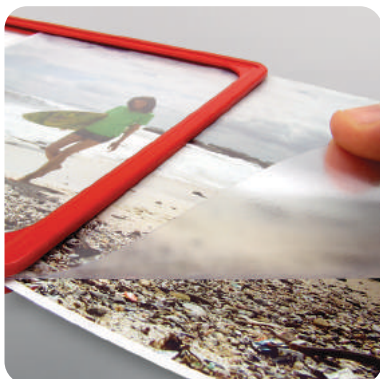

Antirefleksivna PVC folija, debljine 0,3-0,4 mm, za zaštitu postera. Koristi se za jednostrane ramove. Boje: providna.