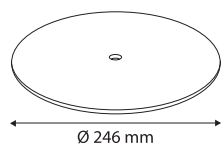

BD kružna metalna baza, debljine 5 mm, sa otvorom prečnika 246 mm u centru, težine 2kg. Boje: bela, srebrna i crna.

RAM 002-00

Četvrtasta metalna baza 200X350 mm, debljine 5 mm. Boje: bela, srebrna i crna.

RAM 050-00

Kupasta DEKO 2 baza, napravljena od plastike sa teškim metalnim jezgrom, prečnika 160 mm. Boje: žuto-plava, crno-žuta, crno-crvena, crno-hromirana i srebrno-srebrna.
Za stabla prečnika 16 mm

RAX 006-01

Za stabla prečnika 12 mm

RAX 008-01

Trapezoidna baza od nerđajućeg čelika sa plastičnim držačem za stablo, 165(80) x160x1,5 mm. Boje: standardne.

Za stabla prečnika 14 mm

RAX 010-01

Za stabla prečnika 12 mm

RAX 011-01

Kaskadna, kružna DEKO 1 baza napravljena od plastike sa teškim metalnim središtem, prečnika 160 mm. Boje: crna.

Za stabla prečnika 16 mm

RAX 005-01

Za stabla prečnika 12 mm

RAX 007-01

Stalak sa kružnom metalnom bazom D 246 (RAM 002-00), fiksnim aluminijumskim stablom visine 1000 mm i metalnim adapterom za pleki staklo sto. Nosač pleksiglas sto se prodaje posebno. Boje: aluminijum. Visina: 1000 mm.

CPX 013-00

Aluminijumsko stablo u dve visine: 800mm i 1000mm. Sistem sadži dodatak za postavljanje nosača lifleta, kao i dodatak za fiksiranje za postolja RAM 002 i RAM 050. Nosači lifleta i postolja se poručuju posebno.

Aluminijumsko stablo, visine 1000 mm.

CAX 011-01/1000FP

Aluminijumsko stablo, visine 800 mm.

CAX 011-01/800FP