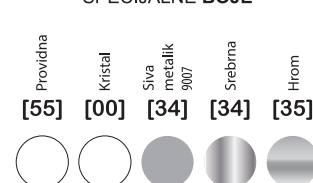

SPECIJALNE BOJE