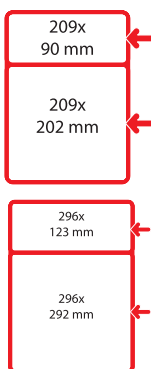

Ram za poster (dimenzije postera 415x205 mm), portrait. Boje: bela i crvena.
RPP 023-01

Ram za poster (dimenzije postera 417x140 mm), portrait. Boje: bela i crvena.
RPP 024-01

Ram za poster (dimenzije postera 297x140 mm), portrait. Boje: bela i crvena.
RPP 027-01

Providni ram za printove dimenzija 180x180 mm. Minimalna količina: 10 kom.
RPP 311-4545

Ram za poster (dimenzije postera 297x297 mm), portrait. Boje: bela i crvena.
RPP 026-01

Ram za poster (dimenzije postera 400x400 mm). Boje: bela i crvena.
RPP 025-01

Ram za dva postera dimenzija A4P (210x297 mm) i A5L (148x210 mm), bočno postavljanje postera. Boje: crvena, zelena i bela.
RPP 076-01

A4 ram za dva postera dimenzija 209x90 mm i 209x202 mm, bočno postavljanje postera, landscape. Boje: crvena i bela.
RPP 031-01

RPP 031-01

A3 ram za dva postera dimenzija 209x90 mm i 209x202 mm, bočno postavljanje postera, landscape. Boje: crvena i bela.
RPP 030-01

RPP 030-01

Ram za poster (dimenzije postera 279x105 mm), landscape. Boje: bela i crvena.
RPP 028-01

Ram za poster (dimenzije postera 260x172 mm), landscape. Boje: bela i crvena.
RPP 029-01

Ram za poster (dimenzije postera 210x74 mm), landscape. Boje: crvena.
RPP 099-01

Ram za poster (dimenzije postera 210x210 mm). Boje: providna i crvena.
RPP 091-01

Ram za poster (dimenzije postera 420x420 mm), landscape. Boje: bela i crvena.
RPP 022-01

Boje

Proizvodi iz ovog poglavlja su raspoloživi u naznačenim bojama, podjeljenim u tri grupe: standardne, dodatne i specijalne. Za proizvode u dodatnim i specijalnim bojama potrebno je poručiti minimalnu količinu od 500-1000 komada, a takođe imaju i veću cenu.

STANDARDNE RAL BOJE

DODATNE RAL BOJE

SPECIJALNE BOJE