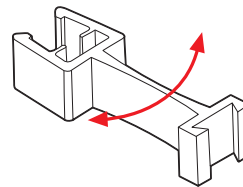

Za ramove serije 1.

RAP 078-01

Za ramove serije 2.

RAP 040-01

Fleksibilni dodatak sa Click adapterom za magnetne serije 3, za povezivanje ramova serije 1 sa policom. Boja: bela