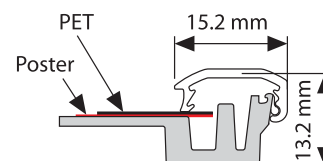

Optiframe 231x318 mm, ram od 14 mm alumijumskog profila, ravan ugao, bez podrške na zadnjoj strani. Boje: alumijum natur.

VPM 421-7888