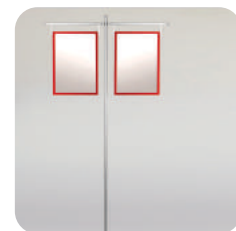

Jedan krak, fiksna visina 1600 mm

RPX 009-01

Jedan krak, podesiva visina 1000-1900 mm

RPX 103-01

Dva kraka, fiksna visina 1600 mm

RPX 010-01

Dva kraka, podesiva visina 1000-1900 mm

RPX 104-01