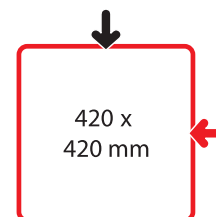

Ram za poster (dimenzije postera 420x420 mm), landscape. Boje: bela i crvena.
RPP 022-01