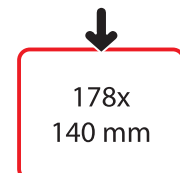

Ram za poster (dimenzije postera 494x340 mm), landscape. Boje: bela i crvena.

RPP 008-01

Ram za poster (dimenzije postera 356x279 mm), portrait. Boje: bela i crvena.

RPP 012-01

279x
356 mm

243x
335 mm

Ram za poster (dimenzije postera 243x335 mm), portrait. Boje: bela i crvena.

RPP 009-01

Ram za poster (dimenzije postera 279x178 mm), portrait. Boje: bela i crvena.

RPP 013-01

178x
279 mm

335x243 mm

Ram za poster (dimenzije postera 243x335 mm), landscape. Boje: bela i crvena.

RPP 009-01/L

Ram za poster (dimenzije postera 279x178 mm), landscape. Boje: bela i crvena.

RPP 013-01/L

279x
178 mm

243x
340 mm

Ram za poster (dimenzije postera 243x340 mm), portrait. Boje: bela i crvena.

RPP 010-01

Ram za poster (dimenzije postera 178x140 mm), landscape. Boje: bela i crvena.

RPP 014-01

178x
140 mm

170x
240 mm

Ram za poster (dimenzije postera 240x170 mm), portrait. Boje: bela i crvena.

RPP 011-01

Ram za poster (dimenzije postera 140x89 mm), landscape. Boje: bela i crvena.

RPP 015-01