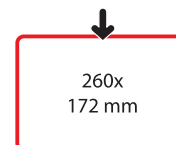

Ram za poster (dimenzije postera 279x178 mm), landscape. Boje: bela i crvena.

RPP 013-01/L

279x
178 mm

243x
340 mm

Ram za poster (dimenzije postera 243x340 mm), portrait. Boje: bela i crvena.

RPP 010-01

Ram za poster (dimenzije postera 178x140 mm), landscape. Boje: bela i crvena.

Ram za dva postera dimenzija A4P (210x297 mm) i A5L (148x210 mm), bočno postavljanje postera. Boje: crvena, zelena i bela.
RPP 076-01

A4 ram za dva postera dimenzija 209x90 mm i 209x202 mm, bočno postavljanje postera, landscape. Boje: crvena i bela.
RPP 031-01

RPP 031-01

A3 ram za dva postera dimenzija 209x90 mm i 209x202 mm, bočno postavljanje postera, landscape. Boje: crvena i bela.
RPP 030-01

RPP 030-01

Ram za poster (dimenzije postera 279x105 mm), landscape. Boje: bela i crvena.
RPP 028-01

Ram za poster (dimenzije postera 260x172 mm), landscape. Boje: bela i crvena.
RPP 029-01

Ram za poster (dimenzije postera 210x74 mm), landscape. Boje: crvena.
RPP 099-01

Ram za poster (dimenzije postera 210x210 mm). Boje: providna i crvena.
RPP 091-01