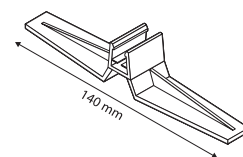

Za ramove serije 1.
RAP 056-01

Za ramove serije 2.
RAP 250-01