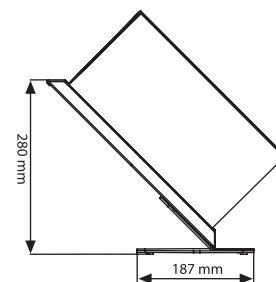

MT stoni infoline 360, sa maksimalno 50 A4 ramova. Može se rotirati za 360 stepeni. MT ramovi poručuju se posebno i dostupni su u sledećim bojama: crvena, crna, siva.

RPX 371-7888