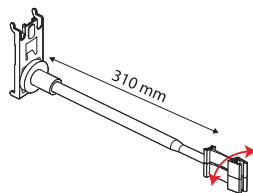

RAP 618-4545

Sistem koji čine hromirani nosač dužine 310 mm. Fleksibilni adapteri za ramove serije 1, za fiksiranje na metalne panoe sa otvorima na svakih 30 mm.

RPX 113-01