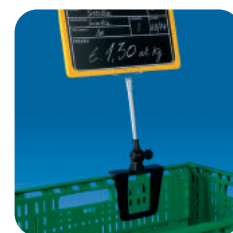

Držač rama za boce, kompatibilan sa svim PET bocama na tržištu (1,5l-1,0l-0,5l). Boje: siva, crvena i providna.

RAP 218-01

Sigurnosna štipaljka za postere. Omogućava korišćenje uspravnih ramova u horizontalnom položaju. Boje: providna.

RAP 044-01

Za ramove serije 1

RAP 052-01

Za ramove serije 2