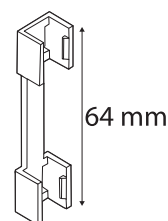

Pod različitim uglom, za ramove serije 2

RAP 104-01

Štipaljka sa nastavkom za podloge debljine 8-34 mm, sa stablom od 155 mm. T-nastavak sa otvorom prečnika 10 mm poručuje se posebno. Boje: bela i crvena.

RAP 120-01