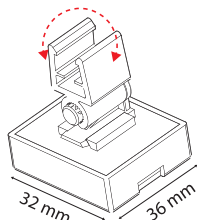

Četvrtasti magnet sa konektorom, 36x32 mm, za vertikalno ili postavljanje pod različitim uglovima, jačine 5,6 kg, za ramove serije 1. Boja tela: bela. Boja štipaljke: providna i bela.

RAP 234-01