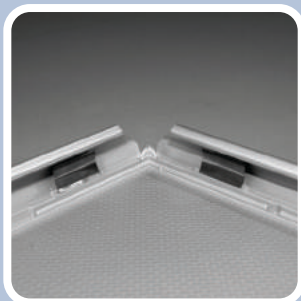

RAP 103-01

Fiksni dodatak za međusobno povezivanje četiri rama serije 5 pod uglom od 90 stepeni. Boje: siva.

RAP 065-01

Optiframe

Optiframe ramovi su kompaktni, čvrsti i mogu se koristiti za različite namene. Mogu se postaviti i horizontalno i vertikalno, a sa zadnje strane mogu imati i nosač za stono postavljanje. Sadrže antirefleksivnu foliju za zaštitu postera.