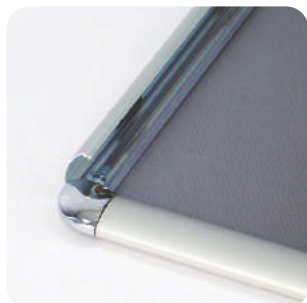

RPX 366-7888

Aluminijumski ramovi

Prikazani formati podrazumevaju dimenziju postera.

Aluminijumski klik ramovi. Uobičajeni jednostrani displej ramovi, u formatima većim od A4. Poster (maksimalne debljine 1 mm) se jednostavno postavljaju i zaštićeni su antirefleksivnom PVC folijom. Boje: aluminijum.