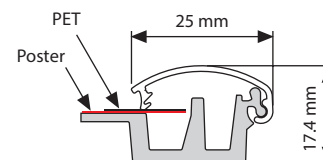

Optiframe

Optiframe ramovi su kompaktni, čvrsti i mogu se koristiti za različite namene. Mogu se postaviti i horizontalno i vertikalno, a sa zadnje strane mogu imati i nosač za stono postavljanje. Sadrže antirefleksivnu foliju za zaštitu postera.

Optiframe A5, ram od 14 mm alumijumskog profila, ravan ugao, bez podrške na zadnjoj strani. Boje: alumijum natur.

VPM 420-7888

Optiframe 231x318 mm, ram od 14 mm alumijumskog profila, ravan ugao, bez podrške na zadnjoj strani. Boje: alumijum natur.

VPM 421-7888

Optiframe A4, ram od 25 mm alumijumskog profila, ravan ugao, bez podrške na zadnjoj strani. Min 450 komada. Boje: crn.

VPM 422-7888/B_BLK

Optiframe A4, ram od 25 mm alumijumskog profila, ravan ugao, bez podrške na zadnjoj strani. Min 350 komada. Boje: alumijum natur.

VPM 422-7888/N_ALU

Optiframe 241x328 mm (Lxl), ram od 25 mm alumijumskog profila, ravan ugao, sa podrškom na zadnjoj strani. Boje: alumijum natur.

VPM 423-7888

Optiframe 241x328 mm (Lxl), ram od 25 mm alumijumskog profila, zaobljen ugao, sa podrškom na zadnjoj strani. Boje: alumijum natur.

VPM 424-7888