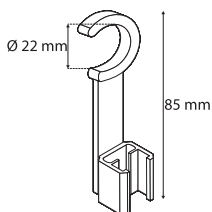

Rotirajuća kukica za postavljanje ramova na kružne profile maksimalnog prečnika 22 mm. Dužina 85 mm. Boje: providna.

Za ramove serije 1.

RAP 066-01

Za ramove serije 2.

RAP 074-01

Štipaljka za žičane strukture, za postavljanje ramova serije 100 na žičane korpe, kolica i sl. Maksimalnog prečnika 6 mm.

RAP 043-01