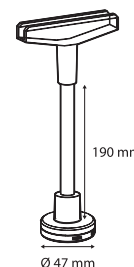

Četvrtasti magnet 45x12mm, sa mogućnošću rotacije za 360 stepeni, snaga magneta do 2,8 kg, za vertikalno postavljanje.

Za ramove serije 1.
Boje: providna i siva.

RAP 028-01

Za ramove serije 2.
Boje: providna.

RAP 037-01

Četvrtasti magnet 45x12 mm za vertikalno postavljanje, snage do 2,8 kg, za ramove serije 1. Boje: providna i siva.

RAP 031-01

Četvrtasti magnet sa konektorom, 36x32 mm, za vertikalno ili postavljanje pod različitim uglovima, jačine 5,6 kg, za ramove serije 1. Boja tela: bela. Boja štipaljke: providna i bela.

RAP 234-01

Plastični T-nastavak sa belim, kružnim, magnetnim postoljem, prečnika 47 mm, za ramove serije 1. Ramovi se poručuju posebno. Minimalna količina: 10 komada. Fiksno stablo, 190 mm.

RAP 524-4545

Plastični T-nastavak sa četvrtastim magnetnim postoljem, 46x100 mm, za ramove serije 1. Ramovi se poručuju posebno. Minimalna količina: 10 komada. Teleskopsko stablo, 150-250 mm.

RAP 525-4545

Mini stalak sastavljen od kružnog magneta prečnika 48 mm i "T" nastavka od providne plastike dužine 75 mm. Za ramove serije 1, visine 50 mm.

RPX 362-4545

KS 3 ravan dodatak za fiksiranje T-nastavka na ovalne profile 15x30 mm. Pogodan za tekstilne štandove. T-nastavak se poručuje posebno. Boje: providna

RAP 107-01

KS 1 ovalni dodatak za fiksiranje T-nastavka na ovalne profile 20x35 mm. Pogodan za tekstilne štandove. T-nastavak se poručuje posebno. Boje: providna

RAP 106-01

KS 3 ovalni dodatak za fiksiranje T-nastavka na ovalne profile 20x50 mm. Pogodan za tekstilne štandove. T-nastavak se poručuje posebno. Boje: providna

RAP 083-01

Štipaljka za ramove serije 1, za postavljanje ramova na karton, korpe i kutije do 20 mm debljine. Boja: providna.

RAP 126-01