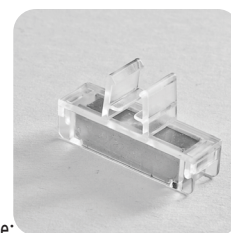

Četvrtasti magnet 45x12 mm za vertikalno postavljanje, snage do 2,8 kg, za ramove serije 1. Boje: providna i siva.

RAP 031-01