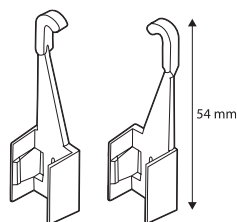

Kukica dužine 45 mm za postavljanje ramova serije 1 direktno na aluminijumske profile. Boje: providna.

LAP 031-01

Kukica dužine 137 mm za postavljanje ramova serije 1 direktno na aluminijumske profile. Boje: providna.

RAP 232-01