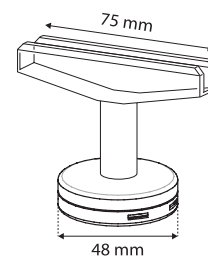

KS 3 ravan dodatak za fiksiranje T-nastavka na ovalne profile 15x30 mm. Pogodan za tekstilne štandove. T-nastavak se poručuje posebno. Boje: providna

RAP 107-01

KS 1 ovalni dodatak za fiksiranje T-nastavka na ovalne profile 20x35 mm. Pogodan za tekstilne štandove. T-nastavak se poručuje posebno. Boje: providna

RAP 106-01

KS 3 ovalni dodatak za fiksiranje T-nastavka na ovalne profile 20x50 mm. Pogodan za tekstilne štandove. T-nastavak se poručuje posebno. Boje: providna

RAP 083-01

Štipaljka za ramove serije 1, za postavljanje ramova na karton, korpe i kutije do 20 mm debljine. Boja: providna.

RAP 126-01