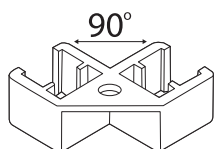

Pod različitim uglom, za ramove serije 2

RAP 104-01

Štipaljka sa nastavkom za podloge debljine 8-34 mm, sa stablom od 155 mm. T-nastavak sa otvorom prečnika 10 mm poručuje se posebno. Boje: bela i crvena.

RAP 120-01