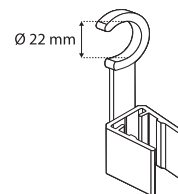

Štipaljka za postavljanje printa debljine 0.3-2 mm na ramove serije 5. Boje: providna.

RAP 152-01