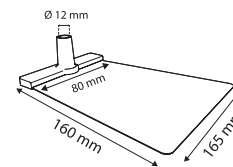

Trapezoidna baza od nerđajućeg čelika sa plastičnim držačem za stablo, 165(80) x160x1,5 mm. Boje: standardne.

Za stabla prečnika 14 mm

RAX 010-01

Za stabla prečnika 12 mm

RAX 011-01