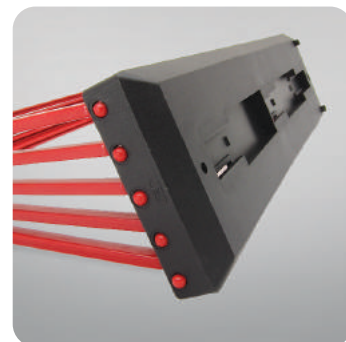

Infoline za zidno postavljanje. Zaštitni PVC džepovi nisu uključeni.

Zidni Infoline W sa 5 ramova A5, visina 240 mm.

RPX 070-01/05

Zidni Infoline W sa 5 ramova A4, crna plastika, visina 330 mm.

RPX 071-01/05

Zidni Infoline W sa 10 ramova A4, metalik sivi, visina 330 mm.

RPX 055-01/10

Zidni Infoline W sa 5 ramova A3, visina 450 mm.

RPX 072-01/05

Zidni infoline sa crnom plastičnom bazom, 5 ramova A4P; zaštitna folija nije uključena. Boje ramova: providna, crvena.

RPX 363-4545