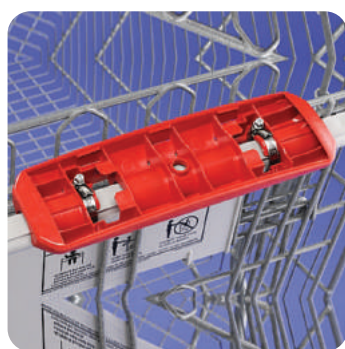

CLIP ON reklamni displej sa mogućnošću štampe loga, pogodan za postavljanje na ručke potrošačkih kolica. Uključen je zaštitni polikarbonatni ekran, vrlo otporan, kompatibilan sa svim modelima na tržištu. Boje: crvena RAL 3000, plava RAL 5017, siva RAL 7035, siva RAL 7016 i žuta RAL 1021.

UPX 047-51