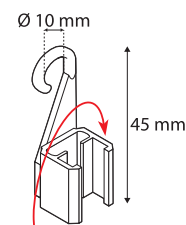

Dodatak za ramove serije 1, za postavljanje na cevaste ili žičane strukture. Boje: providna.

RAP 519-4545

Dodatak za postavljanje ramova serije 1 (postavljanje postera sa gornje strane) sa bočnim prstenom (prečnika 9 mm). Boje: providna

RAP 247-01