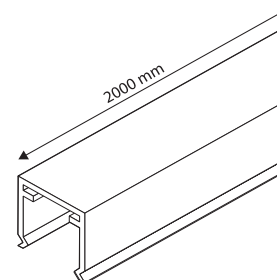

Samolepljivi U-profil. Providni PVC profil za fiksiranje ramova pod pravim uglom na zid ili plafon. Za spolju upotrebu preporučujemo upotrebu dodatnih šrafova, dužina 2000 mm. Boje: providna. Pakovanje: 10 komada.

RAP 195-01

Dodatak za povezivanje dva rama. Boja: providna.

Za ramove serije 1.
RAP 017-01

Za ramove serije 2.
RAP 024-01

Rotirajući dodatak za međusobno povezivanje dva rama. Boja: providna.

Za ramove serije 1.
RAP 018-01

Za ramove serije 2.
RAP 025-01

Fiksni dodatak za paralelno povezivanje ramova različitih serija: serija 1 + serija 2. Boje: providna.

RAP 019-01

Fiksni dodatak za povezivanje ramova serije 1 pod različitim uglovima. Koristi se za viseće konstrukcije. Boje: providna.

Pod uglom od 60°, za trouglaste displeje

RAP 099-01

Pod uglom od 90°, za četvrtaste displeje

RAP 098-01

Dodatak za bočno povezivanje ramova serije 1 (sa postavljanjem postera sa gornje strane). Dužina 64 mm. Boje: providna.

RAP 016-01

Pod različitim uglom, za ramove serije 2

RAP 104-01

Štipaljka sa nastavkom za podloge debljine 8-34 mm, sa stablom od 155 mm. T-nastavak sa otvorom prečnika 10 mm poručuje se posebno. Boje: bela i crvena.

RAP 120-01

CLIP set različitih visina, sa mogućnošću okretanja ukug 360°, i "T" nastavkom. Postavljaju se na stabla prečnika do 28 mm. Boje: providna.

Štipaljka maksimalne visine 30 mm
RAP 619-4545/30

Štipaljka maksimalne visine 100 mm
RAP 619-4545/100

Štipaljka maksimalne visine 150 mm
RAP 619-4545/150