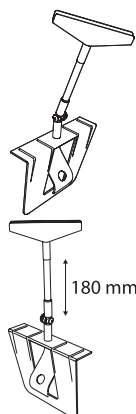

RAP 612-4545

Fiksno stablo 75 mm.

RAP 613-4545

Fleksibilno stablo 120 mm.

Univerzalna štipaljka, veoma stabilno pričvršćuje ramove na stalke za tekstil (sa oblim šipkama), korpe, police, itd. Maksimalne debljine 25mm. Gumeni umetak sprečava grebanje podloge i osigurava čvrstinu čak i na klizavim podlogama. Sistem je snabdeven T-nastavkom za ramove serije 1. Ramovi se poručuju posebno. Boje: providna.

RAP 529-01

Nastavak za fiksiranje ramova na stabla različitih prečnika. T-nastavak se poručuje posebno. Boje: pocinkovana.

Ø 25-40 mm

RAP 105-01

Ø 40-60 mm

RAP 122-01

Ø 60-80 mm

RAP 123-01