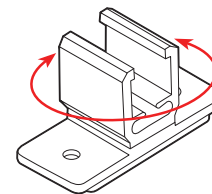

Za ramove serije 1

RAP 077-01

Za ramove serije 2

RAP 086-01

Baza sa vakuum kapicom za vertikalno ili paralelno postavljanje ramova serije 1. Boje: providna.

RAP 097-01

Držač 90° za C-profil, za klizanje ramova serije 1 po profilu RAP 197-01. Boje: providna. Postavljanje pod pravim uglom