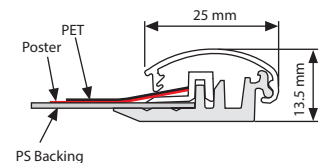

Optiframe A3, ram od 25 mm alumijumskog profila, ravan ugao, bez podrške na zadnjoj strani. Boje: alumijum natur.

VPM 425-7888

Optiframe A3, ram od 25 mm alumijumskog profila, zaobljen ugao, bez podrške na zadnjoj strani. Boje: alumijum natur.

VPM 426-7888

A2 ram od 25 mm alumijumskog profila, ravan ugao, bez podrške na zadnjoj strani. Boje: alumijum natur.

VPM 257-7888

Optiframe A2 ram od 25 mm alumijumskog profila, zaobljen ugao, bez podrške na zadnjoj strani. Boje: alumijum natur.

VPM 258-7888

Optiframe, 628x875 mm (LxI) ram od 25 mm alumijumskog profila, ravan ugao, bez podrške na zadnjoj strani. Boje: alumijum natur.

VPM 259-7888

Optiframe, 628x875 mm ram od 25 mm alumijumskog profila, zaobljen ugao, bez podrške na zadnjoj strani. Boje: alumijum natur.

VPM 260-7888

Optiframe, 534x734 mm ram od 25 mm alumijumskog profila, ravan ugao, bez podrške na zadnjoj strani. Boje: alumijum natur.

VPM 261-7888

Optiframe, 534x734 mm ram od 25 mm alumijumskog profila, zaobljen ugao, bez podrške na zadnjoj strani. Boje: alumijum natur.

VPM 262-7888

Optiframe podrška, jednostavno se postavlja na zadnju stranu rama. Dostupna samo za A6, A5 i A4 ramove. Pakovanje: 10 kom/set.

Optiframe dodatak za ram A5.

RPX 364-7888

Optiframe dodatak za ram A4.

RPX 366-7888