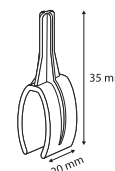

KS 3 ovalni dodatak za fiksiranje T-nastavka na ovalne profile 20x50 mm. Pogodan za tekstilne štandove. T-nastavak se poručuje posebno. Boje: providna

RAP 083-01

Štipaljka za ramove serije 1, za postavljanje ramova na karton, korpe i kutije do 20 mm debljine. Boja: providna.

RAP 126-01