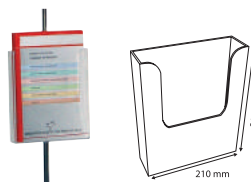

Akrilni stalak "ONDA" sastoji se od "U" džepa od pleksiglasa, perforiranog držača, stabla dužine 310 mm (prečnika 10+12 mm) i konusne DEKO baze prečnika 160 mm. Boje: siva, crvena, ultramarin i srebrna.

U-džep od pleksiglasa 2 mm - RAP 394-00/2P, A4P i RAP 124-00/2, A5L nije uračunat u cenu. Može se poručiti na zahtev.

RPX 127-01

Nosač brošura A4, sa stalkom prečnika 15-20 mm, sa sistemom za povezivanje, zavrtnjima i navojima. Boje: providna

RAP 204-00