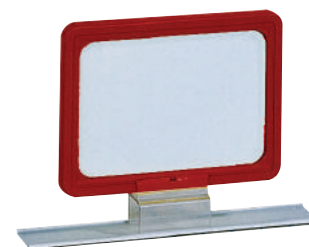

Dodatak za kačenje plastičnih ramova serije 1 na žičane strukture prečnika do 8 mm, kačenje bočno ili na vrhu rama. Boje: providna.

Dodatak sa bočnim kačenjem na ramu.

RAP 606-4545

Dodatak sa kačenjem na vrhu rama.

RAP 607-4545

Dodatak za kačenje od providne plastike za ramovi serije 1. Pričvršćuje se zavrtnjem koji nije uključen u cenu.

RAP 605-4545

Dodatak za postavljanje rama sa zavrtnjem M5. Pogodan za primenu na neuobičajenim površinama gde se ne mogu koristiti magneti ili samolepljivi dodaci. Boje: siva.

Pentru rame serija 1.

RAP 075-01

Za ramove serije 2.

RAP 084-01

Fleksibilni dodatak sa samolepljivom bazom, pogodan za glatke podloge. Boje: bela.

Za ramove serije 1.

RAP 079-01

Za ramove serije 2.

RAP 045-01

Rotirajući dodatak sa samolepljivom bazom za fiksiranje ramova na podlogu pod pravim uglom. Može se koristiti sa zavrtnjima, samolepljivom podlogom, 360° rotirajućom štipaljkom. Boje: providna

Za ramove serije 1

RAP 077-01

Za ramove serije 2

RAP 086-01

Baza sa vakuum kapicom za vertikalno ili paralelno postavljanje ramova serije 1. Boje: providna.

RAP 097-01

Držač 90° za C-profil, za klizanje ramova serije 1 po profilu RAP 197-01. Boje: providna. Postavljanje pod pravim uglom

RAP 198-01

Držač 90° za C-profil, za klizanje ramova serije 1 po profilu RAP 197-01. Boje: providna. Paralelno postavljanje

RAP 171-01

C-profil za frižidere sa dvostrukom samolepljivom trakom 28 mm. Uz dodatke RAP 198-01 i RAP 171-01, ramovi mogu biti postavljeni na različite podloge i klikaziti uz profil. Boje: bela. Dužina 2000 mm.

RAP 197-01