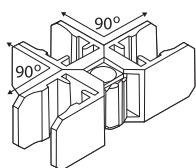

Aluminijumski U-ram sa dva magnetna prečnika 50 mm, magnetne snage do 18 kg, za postere maksimalne debljine 4,5 mm, širine 700 mm i visine 120 mm.

VPM 076-00/M

Postolje za vertikalno pričvršćivanje ramova serije 5. Dužina 140 mm, širina 20 mm. Boje: providna.

RAP 149-01

Postolje za postavljanje ramova serije 5 pod uglom od 15 stepeni. Boje: providna.

RAP 150-01

Dodatak za kačenje sa prstenom, za ramove serije 5. Boje: providna.

RAP 114-01

Dodatak za direktno postavljanje ramova serije 5 na plafon. Otvor prečnika 3,5 mm. Boje: providna.

RAP 112-01

Adapter za ramove serije 5 kompatibilan sa stablima prečnika 12 mm (stablo nije uključeno). Boje: providna.

RAP 113-01

Fiksni dodatak za međusobno povezivanje dva rama serije 5 pod uglom od 120 stepeni. Boje: siva.

RAP 102-01

Fiksni dodatak za međusobno povezivanje tri rama serije 5 pod uglom od 90 stepeni. Boje: siva.

RAP 048-01

Fiksni dodatak za međusobno povezivanje dva rama serije 5 pod uglom od 180 ili 90 stepeni. Boje: siva.

RAP 047-01

Dodatak za direktno postavljanje ramova serije 5 na zid. Otvor prečnika 3,5 mm. Boje: providna.

RAP 110-01

Kukica za kačenje ramova serije 5 na profile prečnika 20 mm. Boje: providna.

RAP 127-01

Štipaljka za postavljanje printa debljine 0.3-2 mm na ramove serije 5. Boje: providna.

RAP 152-01

Dodaci za postavljanje ramova serije 5 na kružne profile. Boje: providna.

RAP 115-01 Prečnik 12 mm.

RAP 116-01 Prečnik 16 mm.

RAP 117-01 Prečnik 20 mm.

RAP 118-01 Prečnik 28 mm.

Dodatak za vertikalno postavljanje ramova serije 5 na površine debljine 4 mm. Boja: providna.

RAP 041-01

Fiksni dodatak za međusobno povezivanje dva rama serije 5 pod uglom od 180 stepeni. Boje: providna.

RAP 032-01

Fiksni dodatak za međusobno povezivanje tri rama serije 5 pod uglom od 120 stepeni. Boje: siva.

RAP 103-01