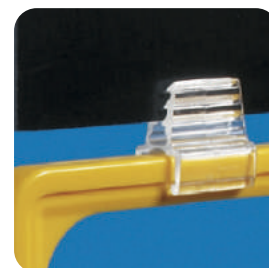

T-nastavak, kompatibilan sa ramovima serije 1 i stablima prečnika 9 i 10 mm.

L 90 mm, preporučuje sa uz ramove A4 - A3. Boje: standardne, dodatne i specijalne.

RAP 129-01

L 60 mm, preporučuje sa uz ramove A6 - A5. Boje: standardne i providna.

RAP 128-01

Za ramove A4 - A3 preporučuje se nastavak dužine 90 mm i stablo prečnika 9 mm. Boje: providna i crna.

RAP 155-01

L 160 mm, preporučuje sa uz ramove većih dimenzija iz serije 1. Boje: standardne, providna i srebrna.

RAP 042-01

T-nastavak 160 mm, kompatibilan sa ramovima serije 2 i stablima prečnika 10 mm. Boje: standardne.

RAP 130-01

Dodatak za ramove sa štipaljkom za dodatno fiksiranje postera. Boje: providna

Za ramove serije 1, postere 0.3-1 mm debljine

RAP 020-01

Za ramove serije 2, postere 0.3-2 mm debljine

RAP 026-01

Paralelni adapter za ramove serije 1, kompatibilan sa dodacima iz poglavlja 2. Sa usekom na zadnjoj strani, za postavljanje pod pravim uglom. Boje: providna.

RAP 101-01

Polukružni DEKO T-nastavak za ramove serije 1, za postavljanje na aluminijumska stabla prečnika 16 mm. Boje: standardne, srebrna i hromirana.

RAP 167-01

Trouglasti DEKO T-nastavak za ramove serije 1, za postavljanje na aluminijumska stabla prečnika 16 mm. Boje: standardne, srebrna i hromirana.

RAP 168-01

Držać za reklamnu poruku za ramove serije 1 sa griperom za pričvršćivanje dodatnog printa. Boje: providna. Minimalna količina: 20 komada.

RAP 523-4545

Paralelni adapter za ramove serije 1, kompatibilan sa dodacima iz poglavlja 2. Sa bočnim usekom, za paralelno postavljanje. Boje: providna.

RAP 100-01