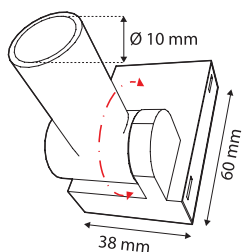

Četvrtasto magnetno postolje, 60x38 mm, sa 4 magneta, kompatibilno sa stablima prečnika 10 mm i sa mogućnošću postavljanja pod različitim uglovima. Boje: bela.

RAP 238-01