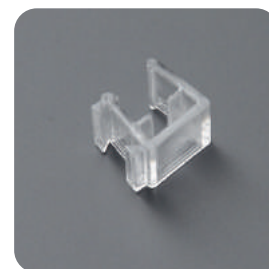

T-nastavak, kompatibilan sa ramovima serije 1 i stablima prečnika 9 i 10 mm.

L 90 mm, preporučuje sa uz ramove A4 - A3. Boje: standardne, dodatne i specijalne.

RAP 129-01

L 60 mm, preporučuje sa uz ramove A6 - A5. Boje: standardne i providna.

RAP 128-01

Za ramove A4 - A3 preporučuje se nastavak dužine 90 mm i stablo prečnika 9 mm. Boje: providna i crna.

RAP 155-01

L 160 mm, preporučuje sa uz ramove većih dimenzija iz serije 1. Boje: standardne, providna i srebrna.

RAP 042-01

T-nastavak 160 mm, kompatibilan sa ramovima serije 2 i stablima prečnika 10 mm. Boje: standardne.

RAP 130-01

Dodatak za ramove sa štipaljkom za dodatno fiksiranje postera. Boje: providna

Za ramove serije 1, postere 0.3-1 mm debljine

RAP 020-01

Za ramove serije 2, postere 0.3-2 mm debljine

RAP 026-01

Paralelni adapter za ramove serije 1, kompatibilan sa dodacima iz poglavlja 2. Sa usekom na zadnjoj strani, za postavljanje pod pravim uglom. Boje: providna.

RAP 101-01

Polukružni DEKO T-nastavak za ramove serije 1, za postavljanje na aluminijumska stabla prečnika 16 mm. Boje: standardne, srebrna i hromirana.

RAP 167-01

Trouglasti DEKO T-nastavak za ramove serije 1, za postavljanje na aluminijumska stabla prečnika 16 mm. Boje: standardne, srebrna i hromirana.

RAP 168-01

Držać za reklamnu poruku za ramove serije 1 sa griperom za pričvršćivanje dodatnog printa. Boje: providna. Minimalna količina: 20 komada.

RAP 523-4545

Paralelni adapter za ramove serije 1, kompatibilan sa dodacima iz poglavlja 2. Sa bočnim usekom, za paralelno postavljanje. Boje: providna.

RAP 100-01