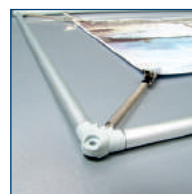

Aluminijumski ramovi-
str. 37