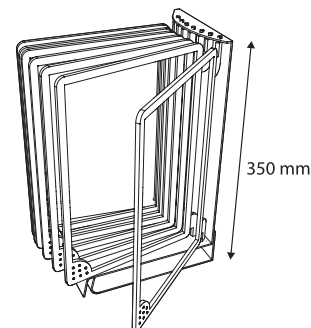

Infoline

Idealno rešenje za veliki broj informacija na malom prostoru, u blizini kase. Infoline je formiran od jednostavnih i čvrstih elemenata sa postoljem od anodiziranog aluminijuma, a ramovi su tanji zbog kompaktnosti sistema. Postolje i nosač su povezani podesivim konektorom sa zavrtnjem. Preporučujemo upotrebu pvc antirefleksivnog džepa. Boje: standardne.

Infoline T sa A4 ramovima na metalnoj L strukturi za postavljanje na horizontalne podloge.

Sa 7 ramova. Visina 350 mm

RPX 069-01/07

Sa 10 ramova. Visina 350 mm

RPX 057-01/10

Infoline za zidno postavljanje. Zaštitni PVC džepovi nisu uključeni.

Zidni Infoline W sa 5 ramova A5, visina 240 mm.

RPX 070-01/05

Zidni Infoline W sa 5 ramova A4, crna plastika, visina 330 mm.

RPX 071-01/05

Zidni Infoline W sa 10 ramova A4, metalik sivi, visina 330 mm.

RPX 055-01/10

Zidni Infoline W sa 5 ramova A3, visina 450 mm.

RPX 072-01/05

Zidni infoline sa crnom plastičnom bazom, 5 ramova A4P; zaštitna folija nije uključena. Boje ramova: providna, crvena.

RPX 363-4545