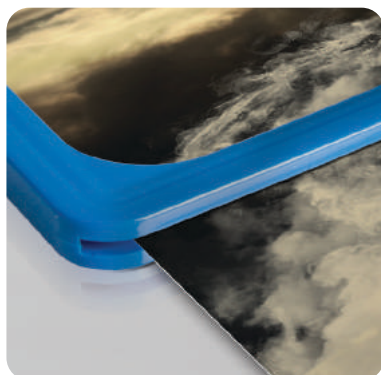

Ramovi serije 1

Napravljeni od nesalomive ABS plastike, ramovi serije 1 su predviđeni za postere malih i srednjih formata i mogu se koristiti uz veliki izbor dodatka. Poster se postavlja sa gornje strane ili bočno i mogu biti debljine do 3mm. Za optimalan prikaz i zaštitu postera preporučujemo korišćenje antirefleksivne pvc folije.

- A0 = 1189 x 841 mm
- A1 = 841 x 594 mm
- A2 = 594 x 420 mm
- A3 = 420 x 297 mm
- A4 = 297 x 210 mm
- A5 = 210 x 148 mm
- A6 = 148 x 105 mm
- A7 = 105 x 74 mm

Standardni ramovi od čvrste plastike, različitih boja, sa širokom primenom. Mogu se postaviti na police ili stalke uz pomoć različitih dodatka. Poster se postavlja sa gornje strane.

Ram A6 (105x148 mm) portrait. Boje: standardne, dodatne, providna, srebrna, hromirana.

RPP 006-01

Ram A6 (105x148 mm), landscape. Boje: standardne i providna.

RPP 006-01/L

Ram A5 (148x210 mm), portrait. Boje: standardne, dodatne, providna, srebrna, hromirana.

RPP 005-01

Ram A5 (148x210 mm), landscape. Boje: standardne i providna.

RPP 005-01/L

Ram A4 (210x297 mm), portrait. Boje: standardne, dodatne, providna, srebrna, hromirana.

RPP 004-01

Ram A3 (210x297 mm), landscape. Boje: standardne i providna.

RPP 004-01/L

Ram A3 (297x420 mm), portrait. Boje: standardne, dodatne, providna, srebrna, hromirana.

RPP 003-01

Ram A3 (297x420 mm), landscape. Boje: standardne i providna.

RPP 003-01/L