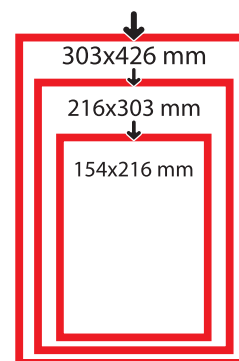

LANDSCAPE

POTRAIT

- A0 = 1189 x 841 mm
- A1 = 841 x 594 mm
- A2 = 594 x 420 mm
- A3 = 420 x 297 mm
- A4 = 297 x 210 mm
- A5 = 210 x 148 mm
- A6 = 148 x 105 mm
- A7 = 105 x 74 mm

Standardni ramovi od čvrste plastike, različitih boja, sa širokom primenom. Mogu se postaviti na police ili stalke uz pomoć različitih dodatka. Poster se postavlja sa gornje strane.

Ram A4 (dimenzije postera 210x297 mm),
portrait.

RPP 066-01

Deko ram A4 (dimenzije postera 210x297 mm),
portrait.

RPP 067-01

Deko ram A3 (dimenzije postera 297x420 mm),
portrait.

RPP 068-01

Plastični ramovi za A5 plus, A4 plus, A3 plus laminirane postere uglavnom se koriste za otvorene prostore, u kafeima, poslastičarnicama ili u vitrinama sa sladoledima i sličnim proizvodima, gde je vlažnost visoka. Poster se postavljaju sa gornje strane. Kompatibilni svi dodaci serije 1. Boje: standardne i srebrna.

Dimenzije printa: 154x216 mm, portret.

RPP 021-01

Dimenzije printa: 216x303 mm, portret.

RPP 034-01

Dimenzije printa: 303x426 mm, portret.

RPP 035-01

TWINSET plastični ramovi su idealni za sve prostore dajući mogućnost kombinovanja i dizajniranja u zavisnosti od mesta gde se postavljaju. Delovi se mogu kombinovati u različitim bojama.

TWIN-SET ram A4 (dimenzije postera 210x297 mm), za postere maksimalne debljine 3 mm, kompatibilan sa stablima prečnika 10 mm, landscape.

RPP 053-01

Donji deo TWIN-SET ramova može se, po želji, brendirati, nalepnicom ili direktnom štampom. Kompatibilan je sa tubama prečnika 10 mm, visine je 36 mm.