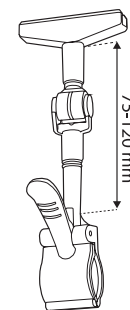

Univerzalna štipaljka, veoma stabilno pričvršćuje ramove na stalke za tekstil (sa oblim šipkama), korpe, police, itd. Maksimalne debljine 25mm. Gumeni umetak sprečava grebanje podloge i osigurava čvrstinu čak i na klizavim podlogama. Sistem je snabdeven T-nastavkom za ramove serije 1. Ramovi se poručuju posebno. Boje: providna.

RAP 529-01

Nastavak za fiksiranje ramova na stabla različitih prečnika. T-nastavak se poručuje posebno. Boje: pocinkovana.

Ø 25-40 mm

RAP 105-01

Ø 40-60 mm

RAP 122-01

Ø 60-80 mm

RAP 123-01