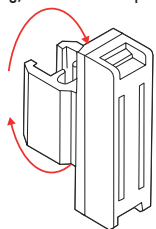

RAP 604-4545

Magnetni MINICLIP dodatak za horizontalno i vertikalno postavljanje ramova serije 1, pod
uglom od 90° i magnetnom snagom do 7 kg.

RAP 522-4545

Četvrtasti magnet 45x12mm, sa mogućnošću rotacije za 360 stepeni, snaga magneta do 2,8 kg, za vertikalno postavljanje.