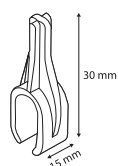

KS 3 ravan dodatak za fiksiranje T-nastavka na ovalne profile 15x30 mm. Pogodan za tekstilne štandove. T-nastavak se poručuje posebno. Boje: providna

RAP 107-01

KS 1 ovalni dodatak za fiksiranje T-nastavka na ovalne profile 20x35 mm. Pogodan za tekstilne štandove. T-nastavak se poručuje posebno. Boje: providna

RAP 106-01