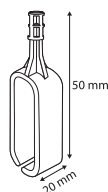

KS 3 ovalni dodatak za fiksiranje T-nastavka na ovalne profile 20x50 mm. Pogodan za tekstilne štandove. T-nastavak se poručuje posebno. Boje: providna

RAP 083-01

Štipaljka za ramove serije 1, za postavljanje ramova na karton, korpe i kutije do 20 mm debljine. Boja: providna.

RAP 126-01