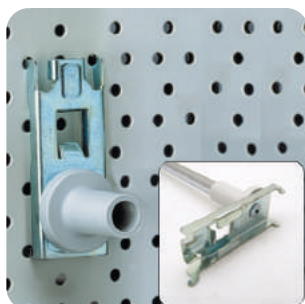

RAP 238-01

Kuka sa držačem za stabla, za postavljanje ramova na panele sa otvorima na svakih 30 mm. Kompatibilna sa stablima prečnika 12 mm. Boja: pocinkovano.

RAP 193-01

MF plastično, četvrtasto magnetno postolje, 100x40 mm, kompatibilno sa stablima prečnika 12 mm. Boje: siva.