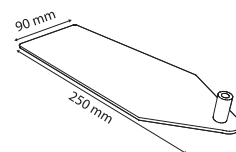

Plastično postolje RS2 200x90 mm, za direktno pričvršćivanje na ramove serije 1. Boje: siva.

RAP 219-01