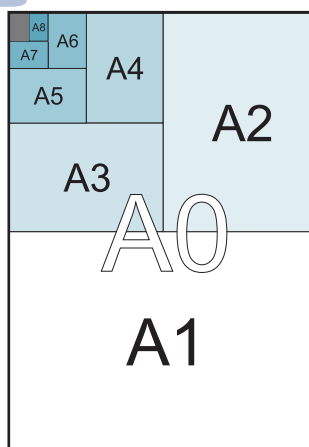

Ramovi serije 1

Napravljeni od nesalomive ABS plastike, ramovi serije 1 su predviđeni za postere malih i srednjih formata i mogu se koristiti uz veliki izbor dodatka. Poster se postavlja sa gornje strane ili bočno i mogu biti debljine do 3mm. Za optimalan prikaz i zaštitu postera preporučujemo korišćenje antirefleksivne pvc folije.

LANDSCAPE

POTRAIT

- A0 = 1189 x 841 mm
- A1 = 841 x 594 mm
- A2 = 594 x 420 mm
- A3 = 420 x 297 mm
- A4 = 297 x 210 mm
- A5 = 210 x 148 mm
- A6 = 148 x 105 mm
- A7 = 105 x 74 mm

Standardni ramovi od čvrste plastike, različitih boja, sa širokom primenom. Mogu se postaviti na police ili stalke uz pomoć različitih dodatka. Poster se postavlja sa gornje strane.

Ram A6 (105x148 mm) portrait. Boje: standardne, dodatne, providna, srebrna, hromirana.

RPP 006-01

Ram A6 (105x148 mm), landscape. Boje: standardne i providna.

RPP 006-01/L

Ram A5 (148x210 mm), portrait. Boje: standardne, dodatne, providna, srebrna, hromirana.