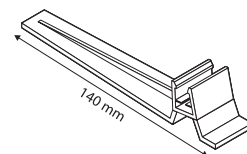

Baza za uspravno postavljanje ramova serije 1, 140 mm. Boje: providna.

Za ramove serije 1.
RAP 055-01

Za ramove serije 2.
RAP 249-01

Za ramove serije 1.
RAP 056-01

Za ramove serije 2.
RAP 250-01

Baza od providne plastike sa integrisanom štipaljkom za postavljanje ramova pod uglom od 20°, 30°, 90°.