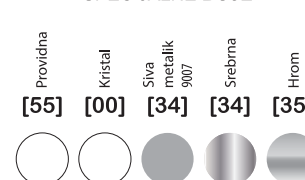

SPECIJALNE BOJE