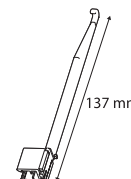

Rotirajuća kukica za postavljanje ramova na kružne profile maksimalnog prečnika 22 mm. Dužina 85 mm. Boje: providna.

Za ramove serije 1.

RAP 066-01

Za ramove serije 2.

RAP 074-01

Štipaljka za žičane strukture, za postavljanje ramova serije 100 na žičane korpe, kolica i sl. Maksimalnog prečnika 6 mm.

RAP 043-01

Kukica za postavljanje ramova (sa bočnim postavljanjem postera) na žičane korpe maksimalnog prečnika 10 mm. Boje: providna.

Za ramove serije 1.

RAP 013-01

Za ramove serije 2.

RAP 021-01

Kukica sa štipalnikom za paralelno postavljanje ramova serije 1 na profile maksimalnog prečnika 12 mm. Boje: siva.

RAP 064-01

Kukica dužine 45 mm za postavljanje ramova serije 1 direktno na aluminijumske profile. Boje: providna.

LAP 031-01

Kukica dužine 137 mm za postavljanje ramova serije 1 direktno na aluminijumske profile. Boje: providna.

RAP 232-01

Dodatak za postavljanje ramova serije 1 na stabla različitog prečnika. Boja: providna i bela.

Ø 8 mm.

RAP 057-01

Ø 10 mm.

RAP 058-01

Ø 12 mm

RAP 059-01

Ø 14 mm.

RAP 060-01

Ø 18 mm.

RAP 061-01

Ø 22 mm.

RAP 062-01

Ø 28-35 mm

RAP 063-01

Ø 35-40 mm

RAP 121-01

Dodatak za postavljanje ramova serije 2 na stabla različitog prečnika. Boja: providna i bela.

Ø 10 mm.

RAP 067-01

Ø 12 mm.

RAP 068-01

Ø 14 mm.

RAP 069-01

Ø 16 mm.

RAP 070-01

Ø 20 mm.

RAP 071-01

Ø 22 mm.

RAP 072-01