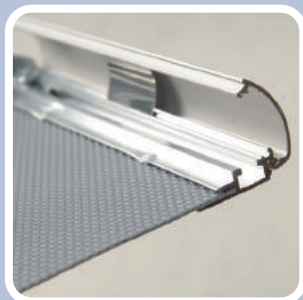

Aluminijumski ramovi