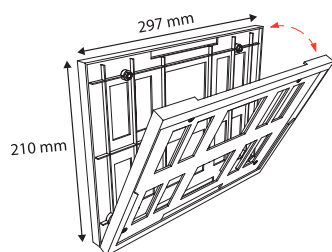

Ramovi za kolica

Displej sistem za kolica. Isporučuje se kao set koji čine dva A4 horizontalna rama i četiri konektora. Koristi se uz RAP 134-00/L U-PVC, maksimalna debljina printa je 1.8 mm. Boje: crvena RAL 3020, crna. Umesto plastičnih konektora, mogu se koristiti standardni zavrtnji sa maticama.

RPP 032-01