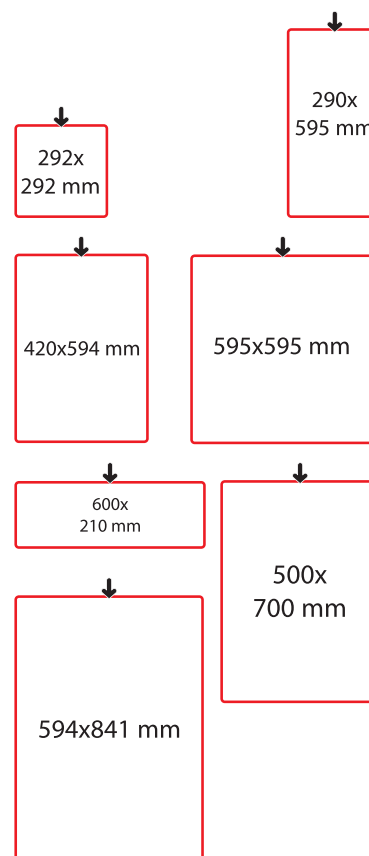

Ramovi serije 2

Proizvedeni od iste ABS plastike kao ramovi serije 1, ali sa ojačanom strukturom, za postere većih dimenzija. Koriste se uz veliki izbor dodataka. Isporka u bojama koje nisu naznačene povlači dodatne troškove i/ili minimalnu količinu. Poster se postavljaju sa gornje strane ili bočno i mogu biti maksimalne debljine 4mm. Za optimalan prikaz i zaštitu postera preporučujemo korišćenje antirefleksivne pvc folije.

Ram (dimenzije postera 292x292 mm), portrait. Boje: bela i crvena.

RPP 020-01

Ram (dimenzije postera 595x290 mm), portrait. Boje: bela i crvena.

RPP 018-01

Ram A2 (dimenzije postera 420x594 mm), portrait. Boje: standardne i srebrna.

RPP 002-01

Ram (dimenzije postera 595x595 mm), portrait. Boje: bela i crvena.

RPP 017-01

Ram (dimenzije postera 600x210 mm), portrait. Boje: bela i crvena.

RPP 019-01

Ram (dimenzije postera 500x700 mm), portrait. Boje: bela i crvena. Minimalna količina: 500 komada

RPP 016-01

Ram A1 (dimenzije postera 594x841 mm), portrait. Boje: standardne i srebrna.

RPP 001-01

Boje

Proizvodi iz ovog poglavlja su raspoloživi u naznačenim bojama, podjeljenim u tri grupe: standardne, dodatne i specijalne. Za proizvode u dodatnim i specijalnim bojama potrebno je poručiti minimalnu količinu od 500-1000 komada, a takođe imaju i veću cenu.

STANDARDNE RAL BOJE

DODATNE RAL BOJE

SPECIJALNE BOJE