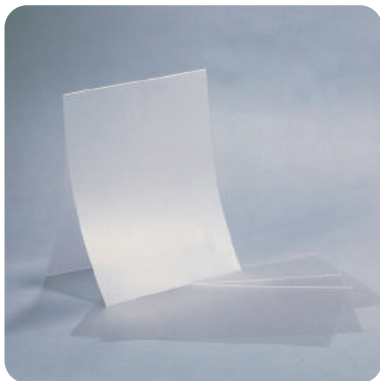

Za ramove serije 1.

RAP 078-01

Za ramove serije 2.

RAP 040-01

Fleksibilni dodatak sa Click adapterom za magnetne serije 3, za povezivanje ramova serije 1 sa policom. Boja: bela

RAP 096-01

PVC "U" zaštitni džep debljine 0,3-0,4 mm, antirefleksivan. Pruža zaštitu posterima u svim vrstama ramova. Boje: providna.