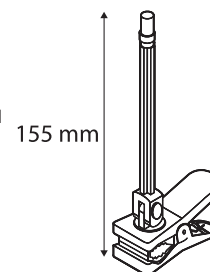

RAP 120-01

CLIP set različitih visina, sa mogućnošću okretanja ukug 360°, i "T" nastavkom. Postavljaju se na stabla prečnika do 28 mm. Boje: providna.

Štipaljka maksimalne visine 30 mm
RAP 619-4545/30

Štipaljka maksimalne visine 100 mm
RAP 619-4545/100