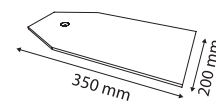

Četvrtasta metalna baza 200X350 mm, debljine 5 mm. Boje: bela, srebrna i crna.

RAM 050-00