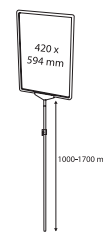

Model BD portrait ram sa podevim hromiranim stablom prečnika 15+18 mm, visine 1000-1700 mm. Čelična baza se poručuje posebno: RAM 002-00 ili RAM 050-00. Boje rama i T-nastavka: standardne.

A4P

RPX 061-01

A3P

RPX 062-01

A2P

RPX 063-01