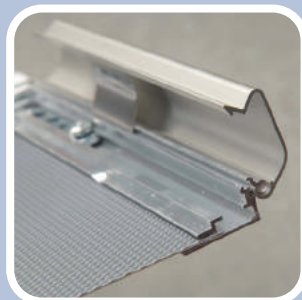

Aluminijumski ramovi