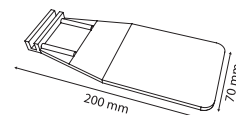

Četvrtasta, plastična KL baza, 140x90 mm. Boje: bela, siva.

Za stabla prečnika 6 mm

RAX 018-01

Za stabla prečnika 12 mm

RAX 017-01

K "ECO" četvrtasta, lagana plastična baza, dimenzija 124x210 mm, za stabla prečnika 12 mm, pogodna za postavljanje ispod paleta i sl. Boje: siva i crna.

RAX 030-01

Plastična K baza 200x150 mm, sa centralno postavljenim otvorom za stabla prečnika 12 mm. Boje: standardne.

Od ABS pastike.

RAX 015-01

Sa metalnim središtem

RAX 016-01

Četvrtasta, čelična SK baza, dimenzija 185x160x1,5 mm sa otvorom za stabla prečnika 12mm. Boje: crn.

RAX 013-01

BK četvrtasta, metalna baza "heavy duty", 185x160x2,5 mm, za stabla prečnika 12 mm. Boja: siva.

RAX 012-01

KB plastična, četvrtasta baza 200x160x6 mm, sa metalnim središtem, za stabla prečnika 12 mm. Boje: standardne.

RAX 014-01

Plastična RS baza dimenzija 250x90x3 mm, nije pogodna za hromirana stabla. Boje: standardne.

RAP 209-01

Plastično postolje RS2 200x90 mm, za direktno pričvršćivanje na ramove serije 1. Boje: siva.

RAP 219-01

Čelična N baza 185x160x1,5 mm, sa plastičnim držačem za stablo prečnika 12 mm. Boje: standardne i dodatne.

RAX 009-01

K kružna baza od plastike, prečnika 160 mm, sa adapterom za stabla prečnika 12 mm. Boje: bela, siva, crvena i crna.

Plastična kružna L baza sa gumenim dodatkom protiv klizanja, za stabla prečnika 12 mm. Veličina: prečnik 160 mm, debljina 4 mm. Boje: bela, siva i crna.

RAP 211-01

Plastična kružna K-baza prečnika 160 mm, za stabla prečnika 12 mm. Boje: bela, siva, crvena i crna.

RAP 210-01

SK EKO metalna baza, četvrtasta, dimenzija 195x160x1,5 mm, sa držačem stabla prečnika 12 mm. Boje: crna i srebrna

RAX 004-01