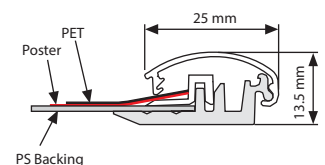

Optiframe, 534x734 mm ram od 25 mm alumijumskog profila, ravan ugao, bez podrške na zadnjoj strani. Boje: alumijum natur.

VPM 261-7888

Optiframe, 534x734 mm ram od 25 mm alumijumskog profila, zaobljen ugao, bez podrške na zadnjoj strani. Boje: alumijum natur.

VPM 262-7888