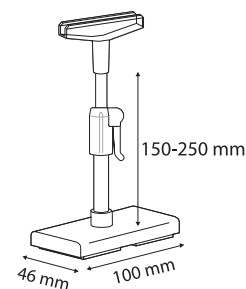

Mini stalak sastavljen od kružnog magneta prečnika 48 mm i "T" nastavka od providne plastike dužine 75 mm. Za ramove serije 1, visine 50 mm.

RPX 362-4545