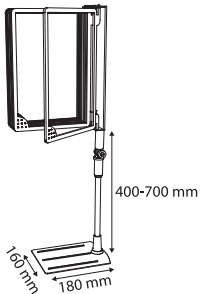

Infoline 400A sa A4 ramovima, teleskopskim aluminijumskim stablom 400-700 mm i crnom Sk bazom RAX 013-01. Antirefleksivna PVC folija nije uključena.

Sa 10 ramova A4
RPX 059-01/10

Infoline T/W sa 8 A4 ramova na metalnoj L strukturi za postavljanje na horizontalne podloge ili zid. Visina 300 mm. Zaštitni PVC džepovi nisu uključeni.
Sa 8 A4 ramova

RPX 131-01/08