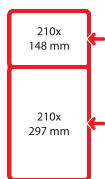

Ram za dva postera dimenzija A4P (210x297 mm) i A5L (148x210 mm), bočno postavljanje postera. Boje: crvena, zelena i bela.
RPP 076-01