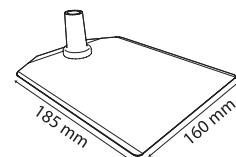

Četvrtasta, plastična KL baza, 140x90 mm. Boje: bela, siva.

Za stabla prečnika 6 mm

RAX 018-01

Za stabla prečnika 12 mm

RAX 017-01

K "ECO" četvrtasta, lagana plastična baza, dimenzija 124x210 mm, za stabla prečnika 12 mm, pogodna za postavljanje ispod paleta i sl. Boje: siva i crna.

RAX 030-01

Plastična K baza 200x150 mm, sa centralno postavljenim otvorom za stabla prečnika 12 mm. Boje: standardne.

Od ABS pastike.

RAX 015-01

Sa metalnim središtem

RAX 016-01

Četvrtasta, čelična SK baza, dimenzija 185x160x1,5 mm sa otvorom za stabla prečnika 12mm. Boje: crn.

RAX 013-01

BK četvrtasta, metalna baza "heavy duty", 185x160x2,5 mm, za stabla prečnika 12 mm. Boja: siva.

RAX 012-01

KB plastična, četvrtasta baza 200x160x6 mm, sa metalnim središtem, za stabla prečnika 12 mm. Boje: standardne.

RAX 014-01

Plastična RS baza dimenzija 250x90x3 mm, nije pogodna za hromirana stabla. Boje: standardne.

RAP 209-01

Plastično postolje RS2 200x90 mm, za direktno pričvršćivanje na ramove serije 1. Boje: siva.

RAP 219-01

Čelična N baza 185x160x1,5 mm, sa plastičnim držačem za stablo prečnika 12 mm. Boje: standardne i dodatne.

RAX 009-01

K kružna baza od plastike, prečnika 160 mm, sa adapterom za stabla prečnika 12 mm. Boje: bela, siva, crvena i crna.

Plastična kružna L baza sa gumenim dodatkom protiv klizanja, za stabla prečnika 12 mm. Veličina: prečnik 160 mm, debljina 4 mm. Boje: bela, siva i crna.

RAP 211-01

Plastična kružna K-baza prečnika 160 mm, za stabla prečnika 12 mm. Boje: bela, siva, crvena i crna.

RAP 210-01

SK EKO metalna baza, četvrtasta, dimenzija 195x160x1,5 mm, sa držačem stabla prečnika 12 mm. Boje: crna i srebrna

RAX 004-01