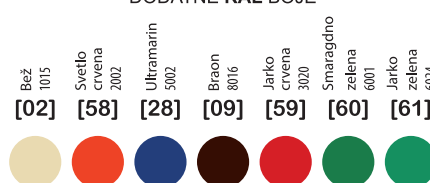

DODATNE RAL BOJE