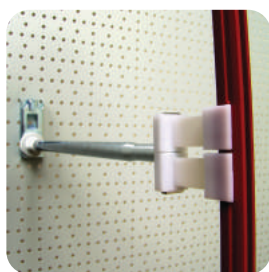

RAP 618-4545

Sistem koji čine hromirani nosač dužine 310 mm. Fleksibilni adapteri za ramove serije 1, za fiksiranje na metalne panoe sa otvorima na svakih 30 mm.

RPX 113-01