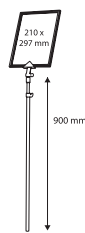

A4P, fiksno stablo 900 mm

RPX 094-01

A4, teleskopsko stablo 1000-1900 mm

RPX 095-01

A3, teleskopsko stablo 1000-1900 mm

RPX 096-01