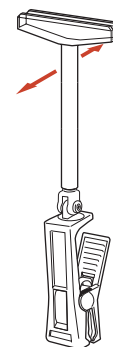

RAP 120-01

CLIP set različitih visina, sa mogućnošću okretanja ukug 360°, i "T" nastavkom. Postavljaju se na stabla prečnika do 28 mm. Boje: providna.

Štipaljka maksimalne visine 30 mm
RAP 619-4545/30

Štipaljka maksimalne visine 100 mm
RAP 619-4545/100

Štipaljka maksimalne visine 150 mm
RAP 619-4545/150

Univerzalna plastična štipaljka sa "T" nastavkom za postavljanje ramova serije 1 na korpe, police, tube. Štipaljka sa unutrašnje strane ima gumu radi veće stabilnosti čak i na klizavim površinama, sa maksimalnim otvaranjem 40 mm. Ram se poručuje posebno. Boje: crna.