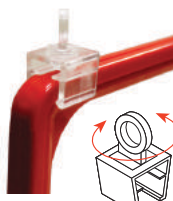

Rotirajući prsten prečnika 8 mm za postavljanje ramova (sa bočnim postavljanjem postera) sa mogućnošću rotacije. Boje: providna. Za ramove serije 1.

RAP 003-01

Za ramove serije 2.

RAP 009-01