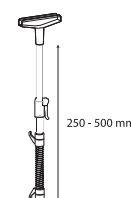

Univerzalni stalak za žičane korpe sastoji se od teleskopskog stabla 500-750 mm ili 250-500 mm, prečnika 10+13 mm, T-nastavka i žičane strukture za pričvršćivanje. Ramovi serije 1 se poručuju posebno.

Teleskopsko stablo 250-500 mm
RPX 165-4545/500

Teleskopsko stablo 500-750 mm
RPX 165-4545/750