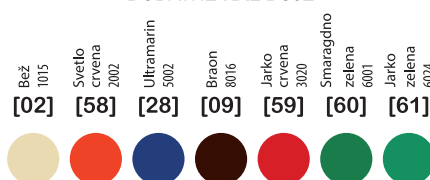

DODATNE RAL BOJE