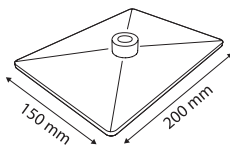

RAX 030-01

Plastična K baza 200x150 mm, sa centralno postavljenim otvorom za stabla prečnika 12 mm. Boje: standardne.

Od ABS pastike.

RAX 015-01

Sa metalnim središtem

RAX 016-01

Četvrtasta, čelična SK baza, dimenzija 185x160x1,5 mm sa otvorom za stabla prečnika 12mm. Boje: crn.