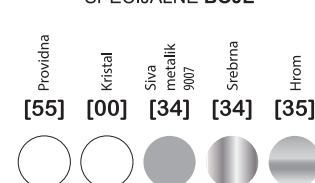

SPECIJALNE BOJE