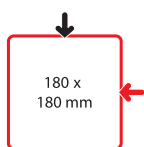

RPP 009-01

Ram za poster (dimenzije postera 279x178 mm), portrait. Boje: bela i crvena.

RPP 013-01

178x
279 mm

335x243 mm

Ram za poster (dimenzije postera 243x335 mm), landscape. Boje: bela i crvena.

RPP 009-01/L

Ram za poster (dimenzije postera 279x178 mm), landscape. Boje: bela i crvena.

RPP 013-01/L

279x
178 mm

243x
340 mm

Ram za poster (dimenzije postera 243x340 mm), portrait. Boje: bela i crvena.

RPP 010-01

Ram za poster (dimenzije postera 178x140 mm), landscape. Boje: bela i crvena.

RPP 014-01

178x
140 mm

170x
240 mm

Ram za poster (dimenzije postera 240x170 mm), portrait. Boje: bela i crvena.

RPP 011-01

Ram za poster (dimenzije postera 140x89 mm), landscape. Boje: bela i crvena.

RPP 015-01

140x
89 mm

Ram za poster (dimenzije postera 415x205 mm), portrait. Boje: bela i crvena.
RPP 023-01

Ram za poster (dimenzije postera 417x140 mm), portrait. Boje: bela i crvena.
RPP 024-01

Ram za poster (dimenzije postera 297x140 mm), portrait. Boje: bela i crvena.
RPP 027-01